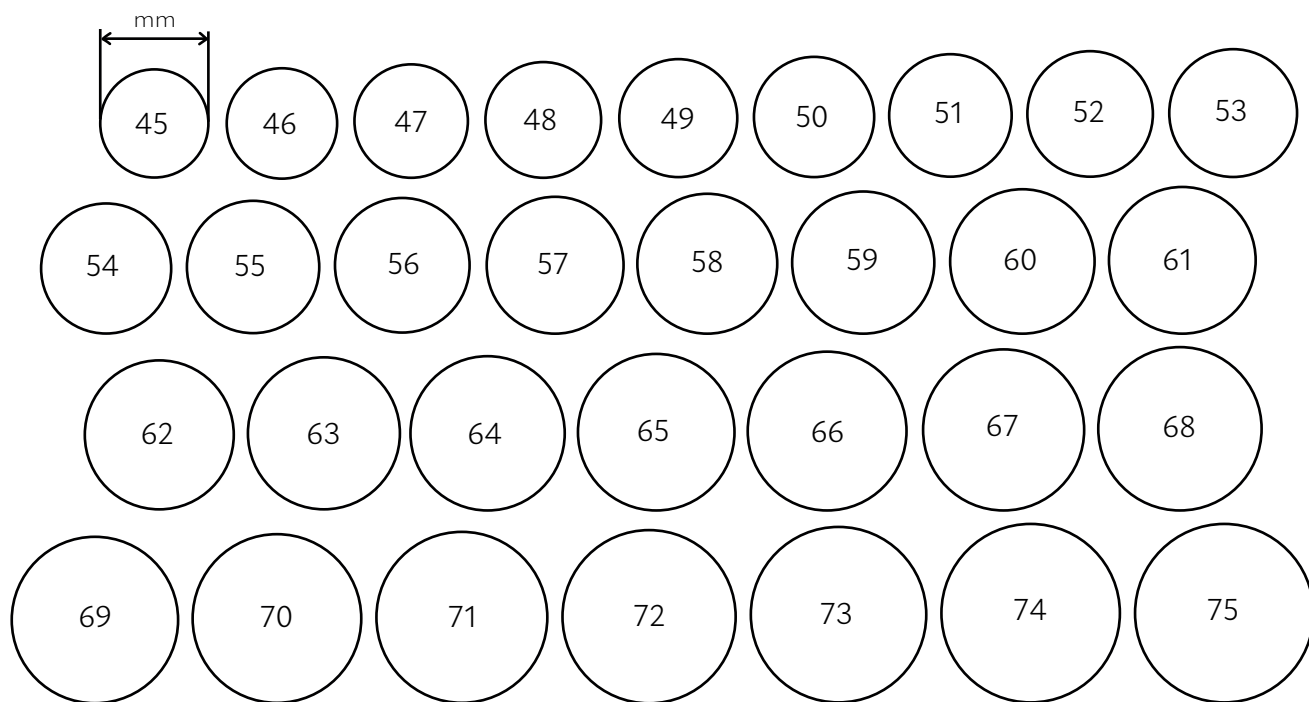

MĚŘENÍ VELIKOSTI PRSTENU POMOCÍ PAPIŘOVÉHO MĚŘÍTKA

PRO KONTROLU
SPRÁVNÉ VELIKOSTI

PŘILOŽTE SVOJI PLATEBNÍ KARTU

MĚŘENÍ VELIKOSTI PRSTENU POMOCÍ STÁVAJÍCÍHO PRSTENU

PRSTEN JE
PŘÍLIŠ MALÝ

PRSTEN JE
PŘÍLIŠ VELKÝ