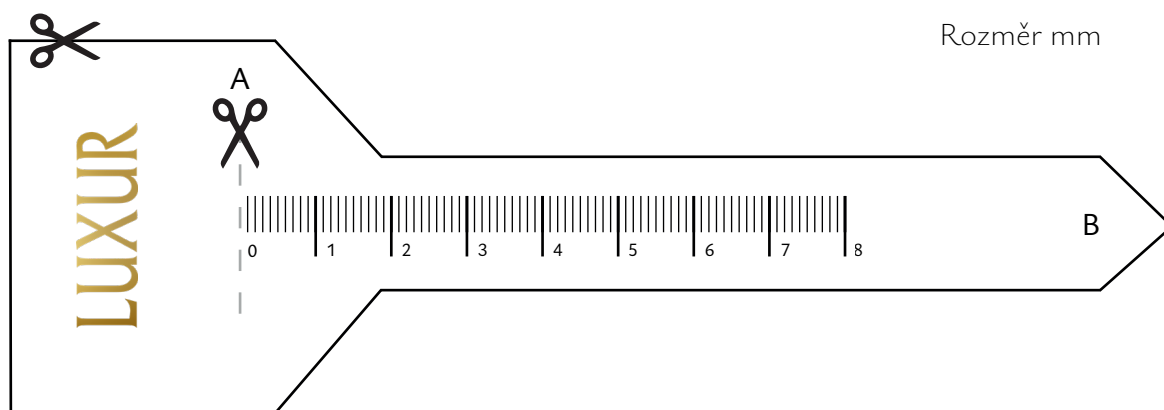

MĚŘENÍ VELIKOSTI PRSTENU POMOCÍ PAPIŘOVÉHO MĚŘÍTKA

PRO KONTROLU
SPRÁVNÉ VELIKOSTI

PŘILOŽTE SVOJI PLATEBNÍ KARTU

MĚŘENÍ VELIKOSTI PRSTENU POMOCÍ STÁVAJÍCÍHO PRSTENU

PRSTEN JE
PŘÍLIŠ MALÝ

PRSTEN JE
PŘÍLIŠ VELKÝ